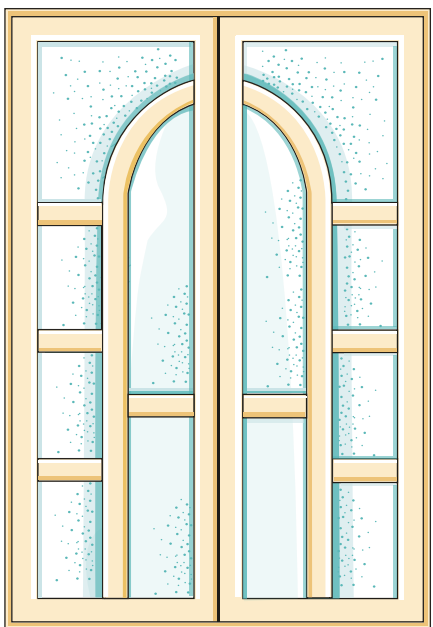

ДВЕРІ ДВОСТУЛКОВІ

ВИГОТОВЛЕННЯ З ПВХ

ВИГОТОВЛЕННЯ З ДЕРЕВА

56

57

58

59

60

61

62

63