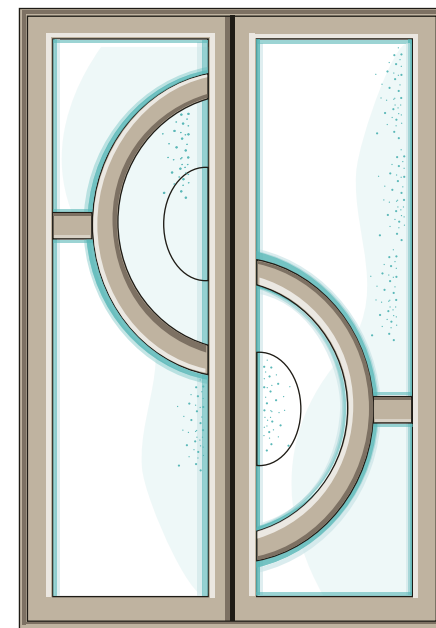

ДВЕРІ ДВОСТУЛКОВІ

ВИГОТОВЛЕННЯ З ПВХ

ВИГОТОВЛЕННЯ З ДЕРЕВА

56

57

58

59

60

61

62

63