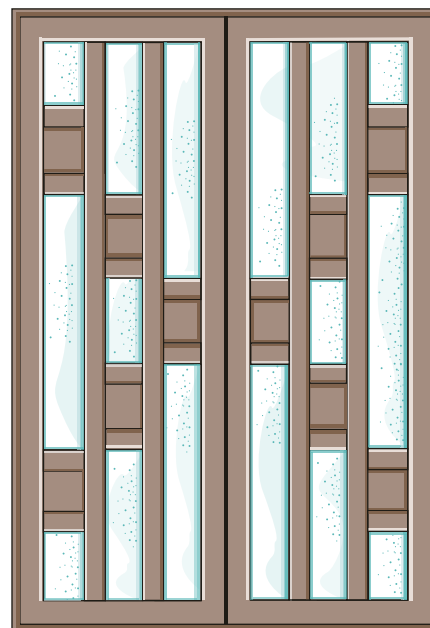

ДВЕРІ ДВОСТУЛКОВІ

ВИГОТОВЛЕННЯ З ПВХ

ВИГОТОВЛЕННЯ З ДЕРЕВА

56

57

58

59

60

61

62

63